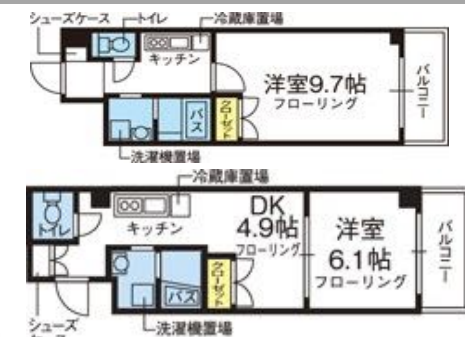

大学生協学生会館 修学館

近大キャンパスがすぐそばで設備充実!!

住所	〒578-0944 大阪府東大阪市若江西新町4丁目12番26号	帖数	1K・9.7/1DK・6.1+DK4.9帖
交通機関	近鉄奈良線「八戸ノ里」駅 徒歩22分	契約形態	1年契約
竣工	2009年2月 構造 鉄筋 3階 室数 22室	礼金	10万円
		敷金	3万円
		家賃	(月)4.95~5.6万円
		共益費	(月)5,000円
		コープ総合補償	(月)1,028円(税込)
		更新事務手数料	無し
		町会費	—
		インターネット	無料
		部屋の鍵	edロック
		給湯	電気温水器
		駐輪場	自転車か原付(50cc以下)
		その他	1階防犯ガラス

各種設備

専用設備		共有設備	
キッチン	浴室・トイレ	電話	各種回線・アンテナ
IH	セパレート	専用	地上
2口	独立洗面台	電話	BS受信
○	化粧洗面	番号	ケーブルテレビ
○	便座	付	可
○	洗濯機付	対応	可
専用設備		共有設備	
インテグラーボード	収納・スペース	エレベーター	オートロック
無	有	インテリジェント	駐輪場
電話機	モニター	預かり	
タイプ	付	ロッカー	
タイプ	無	シューズ	
		ケース	
		吊り棚	
		クローゼット	
		洗濯機	
		置場	
		冷蔵庫	
		置場	
		室内	
		洗濯機	
		置場	

配置・間取り

広さ	9.7帖							6.1+DK4.9帖
専有面積	26.90㎡							30.55㎡
方角	南							南
部屋番号	1号室	2号室	3号室	5号室	6号室	7号室	8号室	10号室
3F	54,500	54,500	54,500	54,500	54,500	54,500	54,500	56,000
2F	53,000	53,000	53,000	53,000	53,000	53,000	53,000	56,000
1F	49,500	49,500	49,500	49,500	49,500	49,500	49,500	56,000