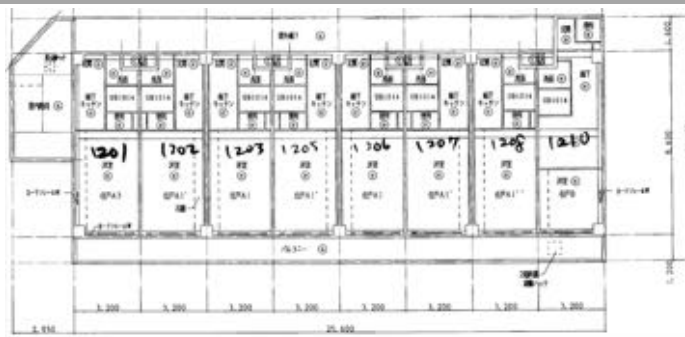

配置・間取り

広さ	9.7帖							6.1+DK4.9帖
専有面積	26.90㎡							30.55㎡
方角	南							南
部屋番号	1号室	2号室	3号室	5号室	6号室	7号室	8号室	10号室
3F	54,500	54,500	54,500	54,500	54,500	54,500	54,500	56,000
2F	53,000	53,000	53,000	53,000	53,000	53,000	53,000	56,000
1F	49,500	49,500	49,500	49,500	49,500	49,500	49,500	56,000