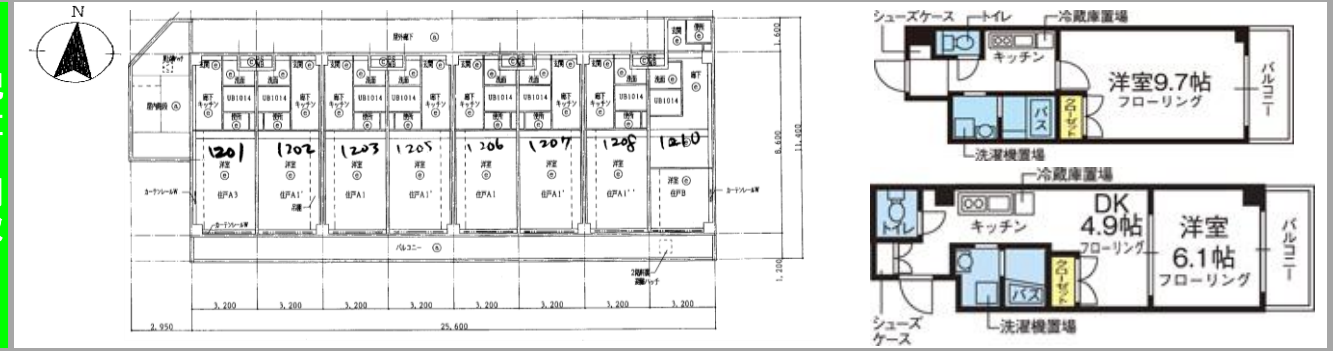

大学生協学生会館 修学館

近大キャンパスがすぐそばで設備充実！！

住所	〒578-0944 大阪府東大阪市若江西新町4丁目12番26号	帖数	1K・9.7/1DK・6.1+DK4.9帖
	近鉄奈良線「八戸ノ里」駅 徒歩22分	契約形態	1年契約
竣工	2009年2月	礼金	10万円
	構造 鉄筋 3階	敷金	3万円
専有設備	22室	家賃	(月)5.2~5.6万円
	キッチン	浴室・トイレ	電話
各種設備	各種回線・アンテナ	専用電話	地上デジタル
	BS受信	ケーブルテレビ	インターネット
共有設備	エレベーター	オートロック	駐輪場
	その他	1階防犯ガラス	

配置・間取り

広さ	9.7帖							6.1+DK4.9帖
専有面積	26.90㎡							30.55㎡
方角	南							南
部屋番号	1号室	2号室	3号室	5号室	6号室	7号室	8号室	10号室
3F	55,000	55,000	55,000	55,000	55,000	55,000	55,000	56,000
2F	54,000	54,000	54,000	54,000	54,000	54,000	54,000	56,000
1F	52,000	52,000	52,000	52,000	52,000	52,000	52,000	

家賃表

地図

各種設備

物件画像

共用スペース オートロック

室

IHキッチン

独立洗面台